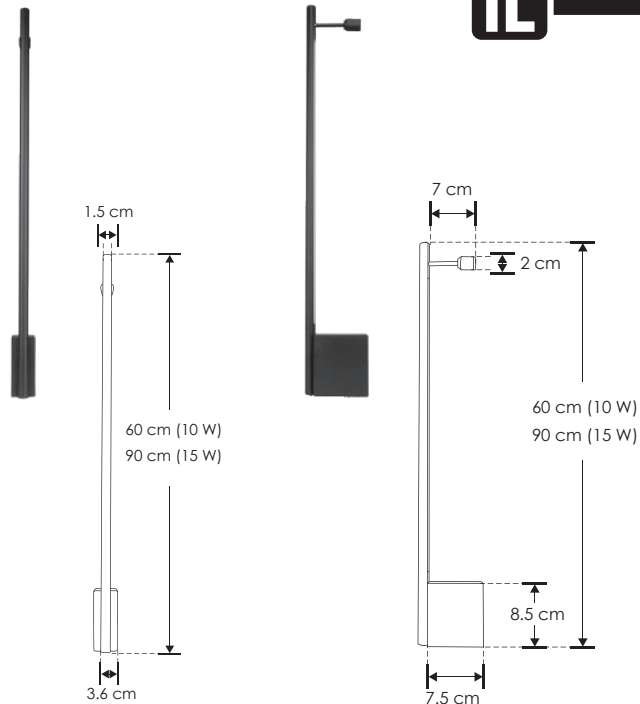

# Padú 120.

ILU9081ALW60N

[ Base alta  
(60cm, 10 W) ]

ILU9081ALW90N

[ Base alta  
(90 cm, 15 W) ]

iLumileds  
LÍNEA  $\Delta$  europea  
THE ART OF LIGHTING

|                           |  |
|---------------------------|--|
| <b>Material</b>           | Aluminio acabado negro   |
| <b>Lámpara</b>            | Luminario de 60 cm / 90 cm para sobreponer en muro, cilíndrico base alta |
| <b>Ángulo de apertura</b> | 120°   |
| <b>Color de luz</b>       | Blanco cálido  |
| <b>Alimentación</b>       | 100 - 240 V ca   |
| <b>Potencia</b>           | 10 W / 15 W  |