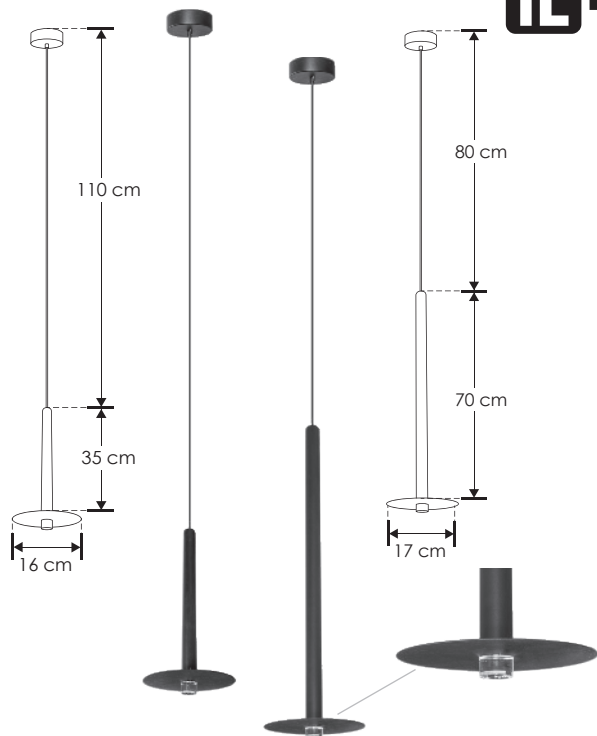

Vigué.

ILU9081BCOL37

[35 cm]

ILU9081BCOL72

[70 cm]

iLumileds®
LÍNEA *europa*
THE ART OF LIGHTING

Material	Aluminio acabado negro
Lámpara	Luminario para suspender en techo
Ángulo de apertura	86°
Color de luz	Blanco cálido
Alimentación	100 - 240 V ca
Potencia	6 W

Su luz refleja la esencia disruptiva de Tristan Tzara, quien desafió las normas artísticas para dar paso a nuevas formas de expresión

iLumileds® / ilumileds.com.mx

NOM

IP
20

100-240

3 000 K
Blanco cálido

FL
370
lúmenes
Blanco cálido

6
W

2-3
step
MACADAM

CRI
90

86°