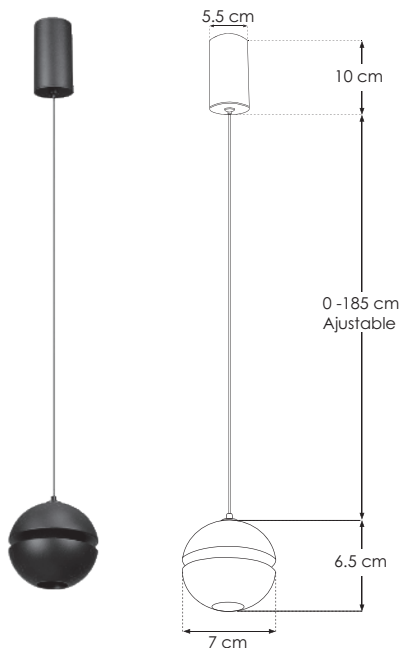

SuLá.

ILU9081 BESF70

[Acabado negro
(Blanco cálido)]

ilumileds®
LÍNEA *europa*
THE ART OF LIGHTING

Material	Aluminio acabado negro
Lámpara	Luminario para suspender en techo
Ángulo de apertura	24°
Color de luz	Blanco cálido
Alimentación	100-240 V ca
Potencia	5 W

Con su cuerpo esférico y acabado negro, proyecta una luz cálida que juega con la textura evocando la esencia del arte de Soulages

ilumileds® / ilumileds.com.mx

NOM

IP 20

100-240

3 000 K
Blanco cálido

FL 250
lúmenes
Blanco cálido

5 W

24°

2-3
step
MACADAM

CRI
90