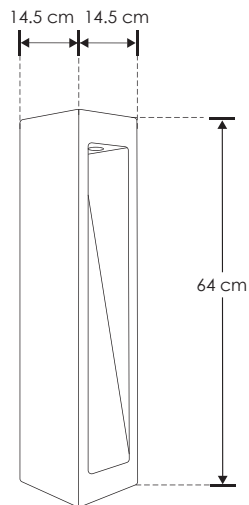

Pragú.

ILUB64CM5WWCG

[ Concreto acabado gris  
(Blanco cálido) ]

iLumileds®  
LÍNEA europea  
THE ART OF LIGHTING

<b>Material</b>	Concreto acabado gris
<b>Lámpara</b>	Luminario para sobreponer en piso (tipo bolardo)
<b>Ángulo de apertura</b>	38°
<b>Color de luz</b>	Blanco cálido
<b>Alimentación</b>	110 - 130 V ca
<b>Potencia</b>	5 W