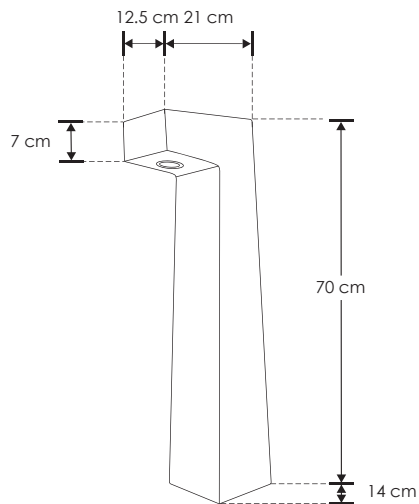

Cairo.

ILUB70CM5WWCG

[Concreto acabado gris
(Blanco cálido)]

iLumileds®
LÍNEA europea
THE ART OF LIGHTING

Material	Concreto acabado gris
Lámpara	Luminario para sobreponer en piso (tipo bolardo)
Ángulo de apertura	38°
Color de luz	Blanco cálido
Alimentación	110 - 130 V ca
Potencia	5 W