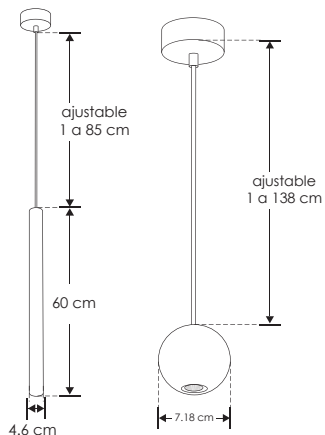

ArceL Concreto.

ILUCONCRE4.5W06

[Ajustable 1 - 85 cm]

ILUCONCRE4.5W07

[Ajustable 1 - 138 cm]

ILUCONCRE4.5W07

ILUCONCRE4.5W06

iLumileds®
LÍNEA europea
THE ART OF LIGHTING

| | |
|---------------------------|-----------------------------------|
| Material | Concreto acabado gris |
| Lámpara | Luminario para suspender en techo |
| Ángulo de apertura | 38° |
| Color de luz | Blanco cálido |
| Alimentación | 85 - 265 V ca |
| Potencia | 4.5 W |