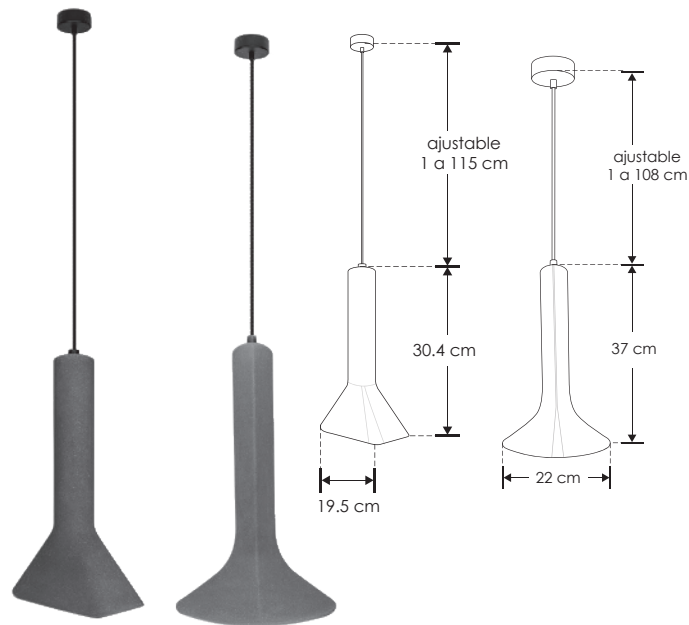

Laga Concreto.

ILUONCREE1402

[Ajustable 0 - 115 cm]

ILUONCREE1403

[Ajustable 0 - 108 cm]

ILUONCREE1402

ILUONCREE1403

ilumileds®
LÍNEA europea
THE ART OF LIGHTING

Material	Concreto acabado gris
Lámpara	Luminario para suspender en techo
Base	E14
Ángulo de apertura	120°
Alimentación	277 V ca
Potencia	6 W máx.

Nota: No incluye lámpara.

Inspirado en lo natural y lo elemental, Laga transmite frescura y autenticidad.