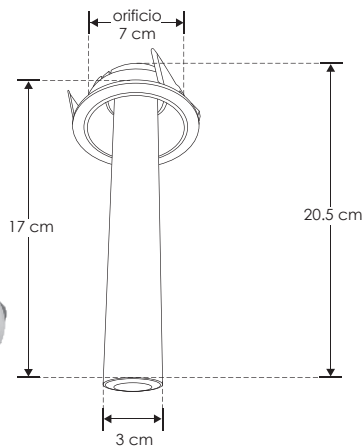

# AstraLis 20.

ILUEURO1WWB

[ Acabado negro  
(Blanco cálido) ]

ILUEURO1WWW

[ Acabado blanco  
(Blanco cálido) ]

ilumileds  
**LÍNEA** europea  
THE ART OF LIGHTING

<b>Material</b>	Aluminio acabado negro / blanco
<b>Lámpara</b>	Luminario para empotrar en techo
<b>Ángulo de apertura</b>	38°
<b>Color de luz</b>	Blanco cálido
<b>Alimentación</b>	100 – 265 V ca
<b>Potencia</b>	7 W

**NOM**

IP 20

100-265

3 000 K  
Blanco cálido

FL 490  
lúmenes  
Blanco cálido

7 W

38°