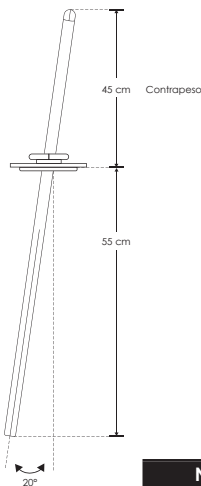

ILUEUR04WWB

[Acabado negro
(Blanco cálido)]

ILUEUR04WWW

[Acabado blanco
(Blanco cálido)]

ilumileds®
LÍNEA europea
THE ART OF LIGHTING