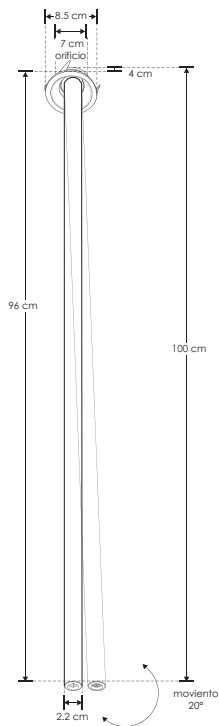

AstraLis 100.

ILUEUR04WWB

[Acabado negro
(Blanco cálido)]

ILUEUR04WWW

[Acabado blanco
(Blanco cálido)]

ilumileds®
LÍNEA europea
THE ART OF LIGHTING

Material Aluminio acabado negro / blanco

Lámpara Luminario para empotrar en techo

Ángulo de apertura 24°

Color de luz Blanco cálido

Alimentación 100 – 265 V ca

Potencia 3 W

Nota: Para que este luminario mantenga su posición de inclinación de hasta 20°, es necesario dejar un contrapeso de 45 cm en la parte superior del plafón.