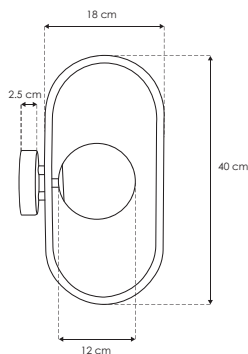

Sharú.

ILUEUR1004G9P

[Acabado negro]

iLumileds
LÍNEA europea
THE ART OF LIGHTING

Inspirado en la visión funcionalista de Hans Scharoun, este luminario refleja su enfoque en la forma y la estructura, fusionando la funcionalidad con una estética simbólica y colectiva.

Material	Aluminio acabado negro
Lámpara	Luminario para sobreponer en muro
Base	G9
Ángulo de apertura	360° (Puede variar dependiendo de la lámpara que se le instale)
Alimentación	277 V ca máx.
Potencia	6 W máx.

Nota: No incluye lámpara.