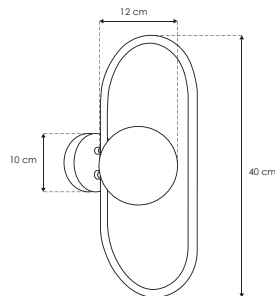

# Sharú.

ILUEUR1004G9P

[ Acabado negro ]

iLumileds  
**LÍNEA europea**  
THE ART OF LIGHTING

Inspirado en la visión funcionalista de Hans Scharoun, este luminario refleja su enfoque en la forma y la estructura, fusionando la funcionalidad con una estética simbólica y colectiva.

<b>Material</b>	Aluminio acabado negro
<b>Lámpara</b>	Luminario para sobreponer en muro
<b>Base</b>	G9
<b>Ángulo de apertura</b>	360° (Puede variar dependiendo de la lámpara que se le instale)
<b>Alimentación</b>	277 V ca máx.
<b>Potencia</b>	6 W máx.