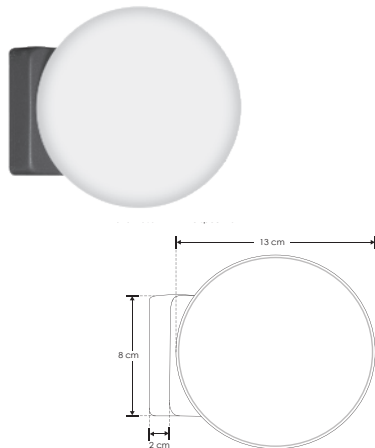

Nox.

ILUEUR1360WWB

[ Acabado negro  
(Blanco cálido) ]

ilumileds®  
LÍNEA europea  
THE ART OF LIGHTING

<b>Material</b>	Aluminio acabado negro con cubierta de policarbonato.
<b>Lámpara</b>	Luminario para sobreponer en muro
<b>Ángulo de apertura</b>	360°
<b>Color de luz</b>	Blanco cálido
<b>Alimentación</b>	100 - 265 V ca
<b>Potencia</b>	7 W

Luz envolvente que fluye con suavidad, abrazando la oscuridad con elegancia

**NOM**

IP  
20

100-265

3 000 K  
Blanco cálido

FL  
420  
lúmenes  
Blanco cálido

7  
W

360°