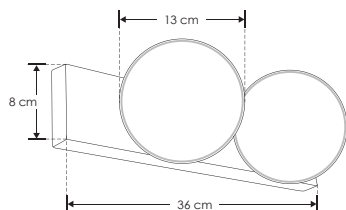

Tonim.

ILUEUR1361WWB

[Acabado negro
(Blanco cálido)]

iLumileds®
LÍNEA europea
THE ART OF LIGHTING

Material	Aluminio acabado negro con cubierta de policarbonato.
Lámpara	Luminario para sobreponer en muro
Ángulo de apertura	360°
Color de luz	Blanco cálido
Alimentación	100 - 265 V ca
Potencia	14 W