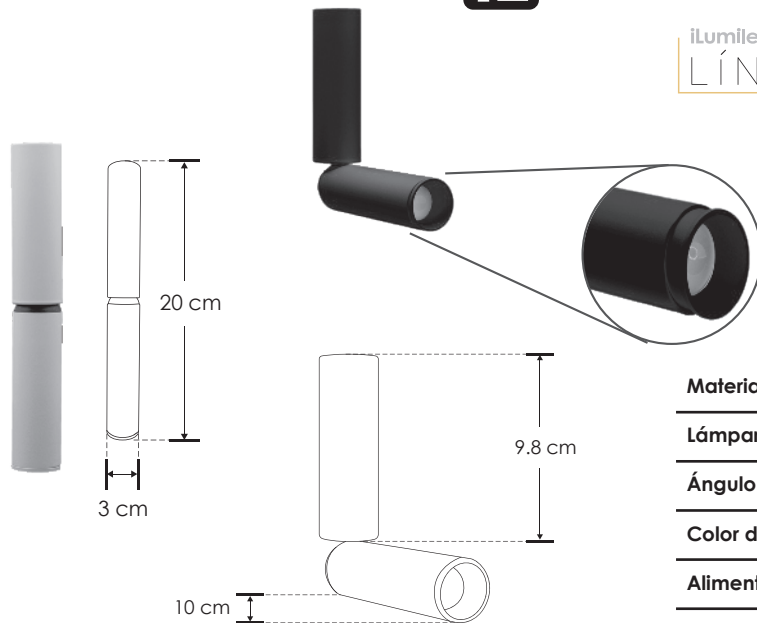

Dobofet 11.

ILUEUR1511WWB

[Acabado negro
(Blanco cálido)]

ILUEUR1511WW

[Acabado blanco
(Blanco cálido)]

ilumileds®
LÍNEA europea
THE ART OF LIGHTING

Material	Aluminio acabado negro / blanco
Lámpara	Luminario para sobreponer en techo
Ángulo de apertura	10 a 50° (Ajustable)
Color de luz	Blanco cálido
Alimentación	100 – 265 V ca
Potencia	5 W

Ofrece una luz que se adapta a cualquier espacio, celebrando la libertad creativa del Art Brut

2-3
step
MACADAM

NOM

IP
20

100 - 265

3 000 K
Blanco cálido

FL
350
lúmenes
Blanco cálido

5
W