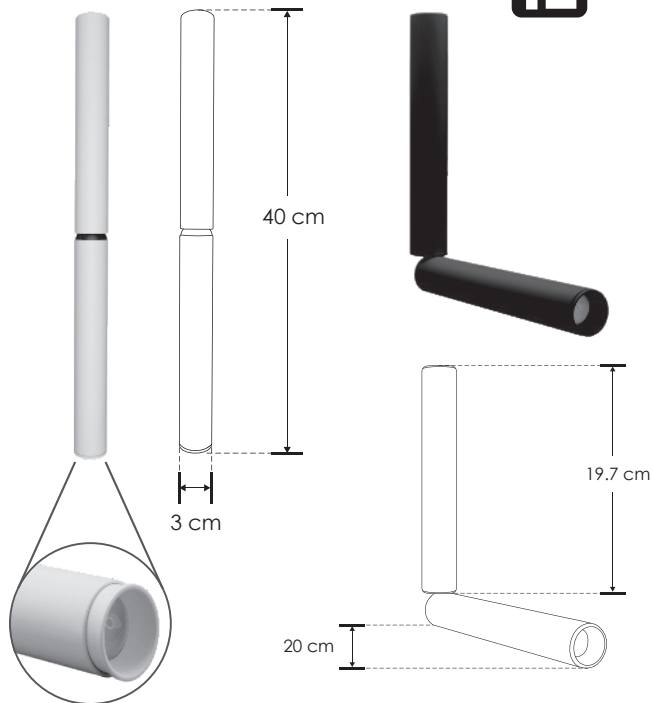

# Dobofet 22.

ILUEUR1522WWB

[ Acabado negro  
(Blanco cálido) ]

ILUEUR1522WWW

[ Acabado blanco  
(Blanco cálido) ]

iLumileds®  
**LÍNEA europea**  
THE ART OF LIGHTING

<b>Material</b>	Aluminio acabado negro / blanco
<b>Lámpara</b>	Luminario para sobreponer en techo
<b>Ángulo de apertura</b>	10 a 50° (Ajustable)
<b>Color de luz</b>	Blanco cálido
<b>Alimentación</b>	100 - 265 V ca
<b>Potencia</b>	5 W

Ofrece una luz que se adapta a cualquier espacio, celebrando la libertad creativa del Art Brut

iLumileds® / [ilumileds.com.mx](http://ilumileds.com.mx)

**NOM**

IP  
20

3 000 K  
Blanco cálido

5  
W

CRI  
90

2-3  
step  
MACADAM