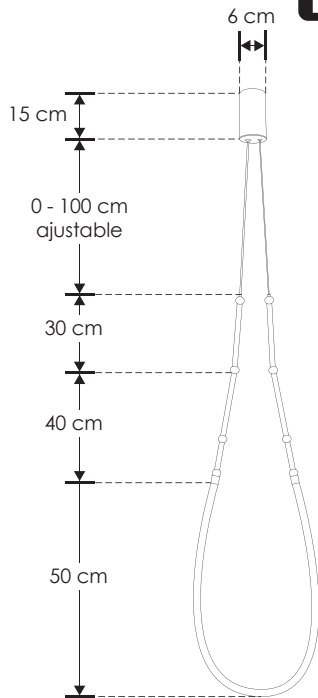

# Bretón.

ILUEUR1US15WWW

[ Acabado negro  
(Blanco cálido) ]

ilumileds'  
**LÍNEA** europea  
THE ART OF LIGHTING

<b>Material</b>	Aluminio acabado negro
<b>Lámpara</b>	Luminario para suspender en techo
<b>Ángulo de apertura</b>	360°
<b>Color de luz</b>	Blanco cálido
<b>Alimentación</b>	100 - 265 V ca
<b>Potencia</b>	15 W

15 W

360°

2-3  
step  
MACADAM

CRI  
90