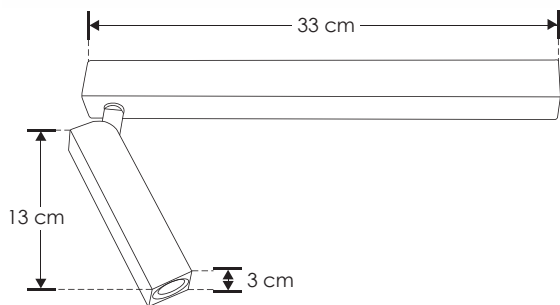

Jaus 10.

ILUEUR203WWB

[Acabado negro
(Blanco cálido)]

ilumileds®
LÍNEA europea
THE ART OF LIGHTING

Pequeña chispa de luz que redefine la calidez y la precisión en cada espacio

ilumileds® / ilumileds.com.mx

Material	Aluminio acabado negro
Lámpara	Luminario para sobreponer en techo
Ángulo de apertura	38°
Color de luz	Blanco cálido
Alimentación	100 - 265 V ca
Potencia	5 W

NOM

IP 20

100-265

3 000 K
Blanco cálido

FL 350
lúmenes
Blanco cálido

5 W

38°

2-3
step
MACADAM

CRI
90