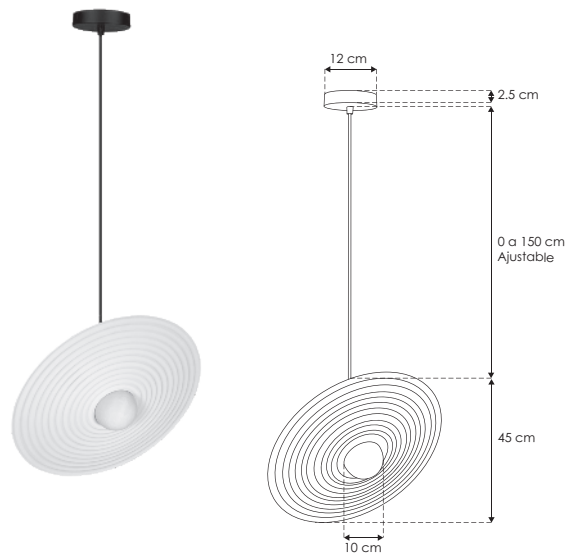

MiLá.

ILUEUR2426B

[Acabado negro
con blanco]

iLumileds
LÍNEA europea
THE ART OF LIGHTING

Inspirado por la obra de Miguel Milá, se combina sencillez y modernidad, aportando una luz envolvente que transforma el espacio con su elegante acabado

Material	Aluminio acabado negro con blanco
Lámpara	Luminario para suspender en techo
Base	G9
Ángulo de apertura	360° (Puede variar dependiendo de la lámpara que se le instale)
Alimentación	277 V ca
Potencia	15 W máx.

Nota: No incluye lámpara. Plato de doble cara negro / blanco, con posición ajustable.

NOM

IP 20

277

15 W máx.

360°

G9