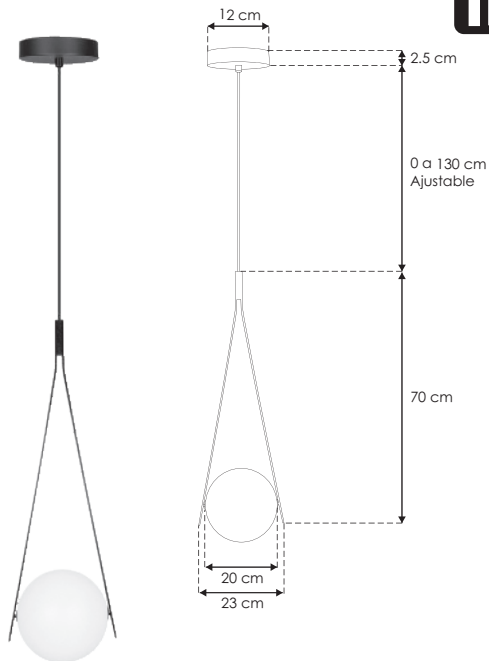

Smith.

ILUEUR2427WWB

[Acabado negro
(Blanco cálido)]

ilumileds®
LÍNEA europea
THE ART OF LIGHTING

Material	Aluminio acabado negro
Lámpara	Luminario para suspender en techo
Ángulo de apertura	120°
Color de luz	Blanco cálido
Alimentación	100 - 265 V ca
Potencia	7 W

Siguiendo los principios del Nuevo Brutalismo, este luminario destaca por su simplicidad y respeto por los materiales, ofreciendo una luz envolvente que resalta el diseño funcional y austero

NOM

IP
20

100-265