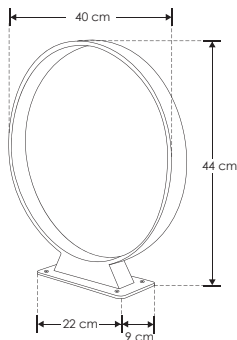

Gropi.

ILUEUR3005WWG

[ Acabado gris 30 cm  
(Blanco cálido) ]

ILUEUR4005WWG

[ Acabado gris 40 cm  
(Blanco cálido) ]

Círculo de luz cálida que emerge con suavidad, proyectando su resplandor sereno sobre el espacio, con un toque moderno y refinado que ilumina cada rincón.

ilumileds®  
**LÍNEA** europea  
THE ART OF LIGHTING

<b>Material</b>	Aluminio acabado gris, acrílico difuso anti-reflejante
<b>Lámpara</b>	Luminario para sobreponer en piso (tipo bolardo)
<b>Ángulo de apertura</b>	120°
<b>Color de luz</b>	Blanco cálido
<b>Alimentación</b>	100 – 240 V ca
<b>Potencia</b>	5 W