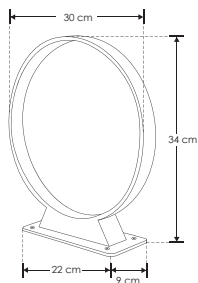

Gropi.

ILUEUR3005WWG

[ Acabado gris 30 cm  
(Blanco cálido) ]

ILUEUR4005WWG

[ Acabado gris 40 cm  
(Blanco cálido) ]

Círculo de luz cálida que emerge con suavidad, proyectando su resplandor sereno sobre el espacio, con un toque moderno y refinado que ilumina cada rincón.

ilumileds®  
**LÍNEA** europea  
THE ART OF LIGHTING

<b>Material</b>	Aluminio acabado gris, acrílico difuso anti-reflejante
<b>Lámpara</b>	Luminario para sobreponer en piso (tipo bolardo)
<b>Ángulo de apertura</b>	120°
<b>Color de luz</b>	Blanco cálido
<b>Alimentación</b>	100 – 240 V ca
<b>Potencia</b>	5 W