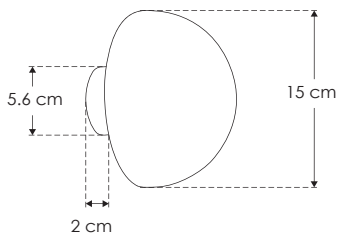

MaLma Travertino.

ILUEUR41934TB

[Travertino
acabado beige]

ilumileds
LÍNEA **europa**
THE ART OF LIGHTING

Material	Travertino acabado beige con base de metal
Lámpara	Luminario para sobreponer en muro
Ángulo de apertura	360° (Efecto simétrico, salida de luz indirecta trasera)
Color de luz	Blanco cálido
Alimentación	85 – 265 V ca
Potencia	5 W