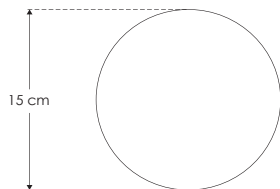

MaLma Travertino.

ILUEUR41934TB

[Travertino
acabado beige]

ilumileds
LÍNEA **europa**
THE ART OF LIGHTING

Material	Travertino acabado beige con base de metal
Lámpara	Luminario para sobreponer en muro
Ángulo de apertura	360° (Efecto simétrico, salida de luz indirecta trasera)
Color de luz	Blanco cálido
Alimentación	85 – 265 V ca
Potencia	5 W