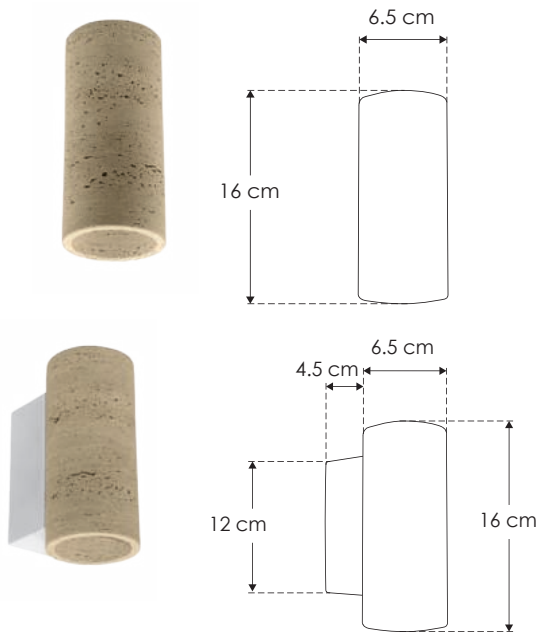

Blascó Travertino.

ILUEUR41936TB

[Travertino
acabado beige]

iLumileds®
LÍNEA europea
THE ART OF LIGHTING

Material	Travertino acabado beige con base de metal
Base	Incluye 2 bases GU10 de hasta 20 W máx. cada una
Ángulo de apertura	120° (Puede variar dependiendo de las lámparas GU10 que se le instalen)
Alimentación	277 V ca máx.
Potencia	40 W máx.