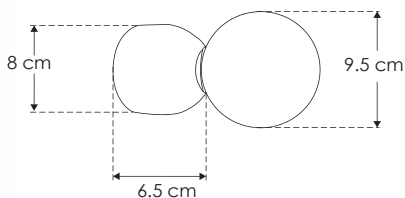

# Dolmiti Travertino 90.

ILUEUR41961TB

[Travertino  
acabado beige]

ilumileds  
LÍNEA *europa*  
THE ART OF LIGHTING

<b>Material</b>	Travertino acabado beige con esfera de cristal difuso
<b>Lámpara</b>	Luminario para sobreponer en muro
<b>Base</b>	G9 de hasta 15 W máx.
<b>Ángulo de apertura</b>	360° (Puede variar dependiendo de la lámpara que se le instale)
<b>Alimentación</b>	277 V ca máx.
<b>Potencia</b>	15 W máx.