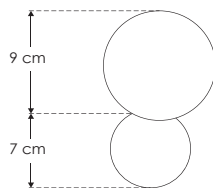

Dolmiti Travertino 45.

ILUEUR41962TB

[Travertino
acabado beige]

ilumileds'
LÍNEA *europa*
THE ART OF LIGHTING

| | |
|---------------------------|---|
| Material | Travertino acabado beige con esfera de cristal difuso |
| Lámpara | Luminario para sobreponer en muro |
| Base | G9 de hasta 15 W máx. |
| Ángulo de apertura | 360° (Puede variar dependiendo de la lámpara que se le instale) |
| Alimentación | 277 V ca máx. |
| Potencia | 15 W máx. |