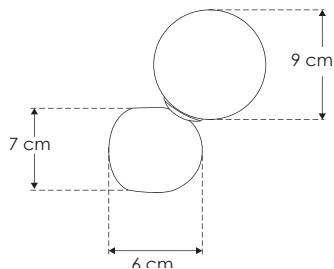

Dolmiti Travertino 45.

ILUEUR41962TB

[Travertino
acabado beige]

ilumileds'
LÍNEA *europa*
THE ART OF LIGHTING

| | |
|---------------------------|---|
| Material | Travertino acabado beige con esfera de cristal difuso |
| Lámpara | Luminario para sobreponer en muro |
| Base | G9 de hasta 15 W máx. |
| Ángulo de apertura | 360° (Puede variar dependiendo de la lámpara que se le instale) |
| Alimentación | 277 V ca máx. |
| Potencia | 15 W máx. |