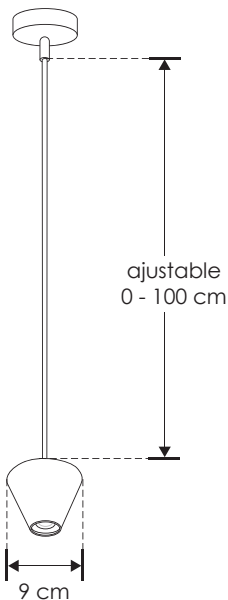

Lyn.

ILUEUR41WWG

[ Acabado dorado  
(Blanco cálido) ]

ilumileds®  
LÍNEA europea  
THE ART OF LIGHTING

Material	Aluminio acabado dorado
Lámpara	Luminario para suspender en techo
Ángulo de apertura	120°
Color de luz	Blanco cálido
Alimentación	100 - 265 V ca
Potencia	7 W

Luz dorada que desciende con gracia, bañando el espacio en calidez y estilo

 ilumileds® / [ilumileds.com.mx](http://ilumileds.com.mx)

**NOM**

IP  
20

  
100-265

3 000 K  
Blanco cálido

FL  
420  
lúmenes  
Blanco cálido

7  
W

 120°

2-3  
step  
MACADAM

CRI  
90