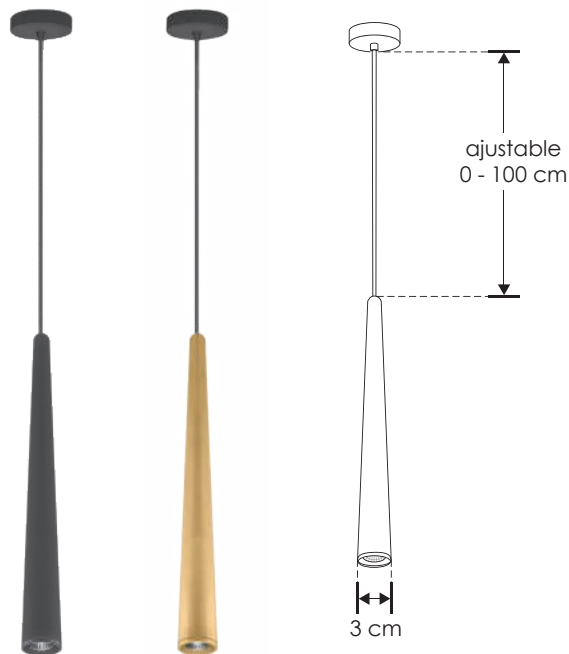

Bert.

ILUEUR42WWB

[Acabado negro
(Blanco cálido)]

ILUEUR42WWG

[Acabado dorado
(Blanco cálido)]

ilumileds®
LÍNEA europea
THE ART OF LIGHTING

Material	Aluminio acabado negro / dorado
Lámpara	Luminario para suspender en techo
Ángulo de apertura	120°
Color de luz	Blanco cálido
Alimentación	100 – 265 V ca
Potencia	7 W

Equilibrio perfecto entre el misterio del negro y el resplandor del dorado, ofreciendo una luz cálida que transforma cualquier ambiente con distinción

ilumileds® / ilumileds.com.mx

NOM

IP
20

3 000 K
Blanco cálido

FL
420
lúmenes
Blanco cálido

7
W

2-3
step
MACADAM

CRI
90