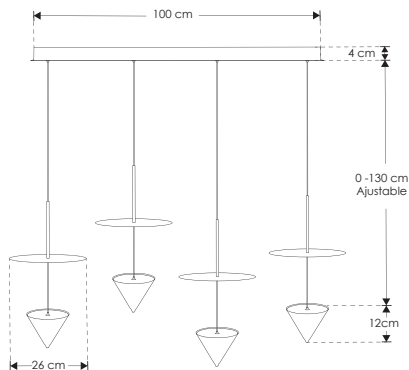

Vitruvio.

ILUEUR4CONO24WB

[Acabado negro
(Blanco cálido)]

NUEVO

ilumileds®
LÍNEA europea
THE ART OF LIGHTING

Material	Aluminio acabado negro
Lámpara	Luminario para suspender en techo
Ángulo de apertura	120° (Luz indirecta hacia arriba)
Color de luz	Blanco cálido
Alimentación	85 - 265 V ca
Potencia	24 W

El equilibrio perfecto entre forma y función.

ilumileds® / ilumileds.com.mx

NOM

IP
20

85 - 265

3 000 K
Blanco cálido

FL
1 200
lúmenes
Blanco cálido

24
W