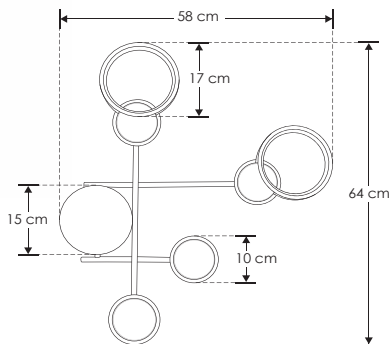

Tange.

ILUEUR51429WWWB

[Acabado dorado
(Blanco cálido)]

ilumileds®
LÍNEA europea
THE ART OF LIGHTING

PROFUNDIDAD: 6.5 cm

Luz cálida y sofisticada que irradia elegancia, bañando el espacio con su resplandor dorado

Material	Aluminio acabado dorado
Lámpara	Luminario para sobreponer en muro
Ángulo de apertura	120° (Efecto simétrico, salida de luz directa frontal e indirecta trasera)
Color de luz	Blanco cálido
Alimentación	85 - 265 V ca
Potencia	29 W

NOM

IP
20

85-265

3 000 K
Blanco cálido

FL
1 885
lúmenes
Blanco cálido

29
W

120°

3-4
step
MACADAM

CRI
80