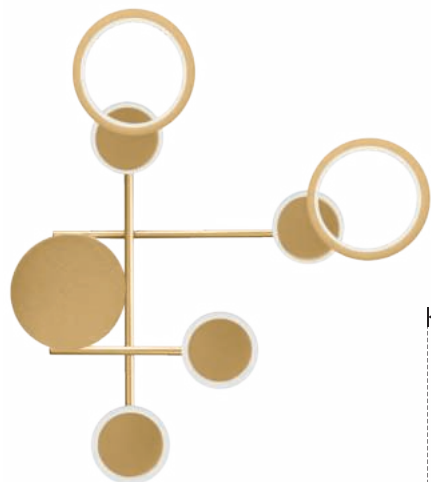

# Tange.

ILUEUR51429WWWB

[ Acabado dorado  
(Blanco cálido) ]

ilumileds®  
LÍNEA europea  
THE ART OF LIGHTING

PROFUNDIDAD: 6.5 cm

Luz cálida y sofisticada que irradia elegancia, bañando el espacio con su resplandor dorado

<b>Material</b>	Aluminio acabado dorado
<b>Lámpara</b>	Luminario para sobreponer en muro
<b>Ángulo de apertura</b>	120° (Efecto simétrico, salida de luz directa frontal e indirecta trasera)
<b>Color de luz</b>	Blanco cálido
<b>Alimentación</b>	85 - 265 V ca
<b>Potencia</b>	29 W

**NOM**

IP  
20

85-265

3 000 K  
Blanco cálido

FL  
1 885  
lúmenes  
Blanco cálido

29  
W

120°

3-4  
step  
MACADAM