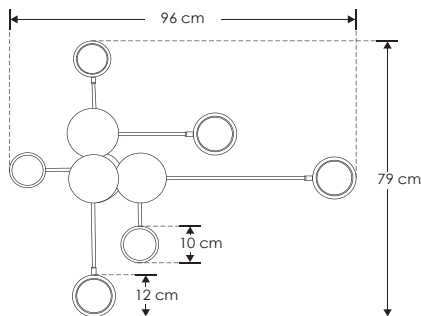

Torsten.

ILUEUR51630WWWB

[Acabado negro
(Blanco cálido)]

ilumileds®
LÍNEA europea
THE ART OF LIGHTING

PROFUNDIDAD: 6 cm

Potente y elegante, una luz cálida que define el espacio con su presencia sutil

ilumileds® / ilumileds.com.mx

Material	Aluminio acabado negro
Lámpara	Luminario para sobreponer en muro
Ángulo de apertura	120 ° (Efecto simétrico, salida de luz directa frontal)
Color de luz	Blanco cálido
Alimentación	85 - 265 V ca
Potencia	30 W

NOM

IP 20

3 000 K
Blanco cálido

FL 1 950
lúmenes
Blanco cálido

30 W

120°

3-4
step
MACADAM

CRI
80