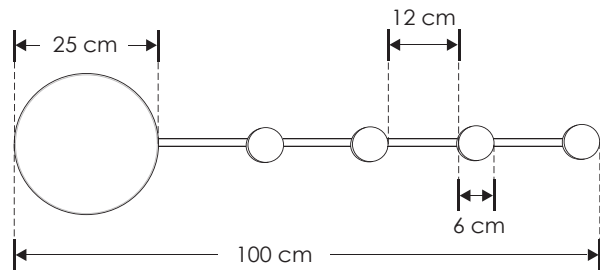

Mirú.

ILUEUR531012WWWB

[Acabado negro
(Blanco cálido)]

iLumileds®
LÍNEA europea
THE ART OF LIGHTING

PROFUNDIDAD: 5 cm

Un halo de luz cálida que se despliega con elegancia, transformando cada espacio con su sutil presencia

Material	Aluminio acabado negro
Lámpara	Luminario para sobreponer en muro
Ángulo de apertura	360° (Efecto simétrico, salida de luz indirecta trasera)
Color de luz	Blanco cálido
Alimentación	85 - 265 V ca
Potencia	12 W