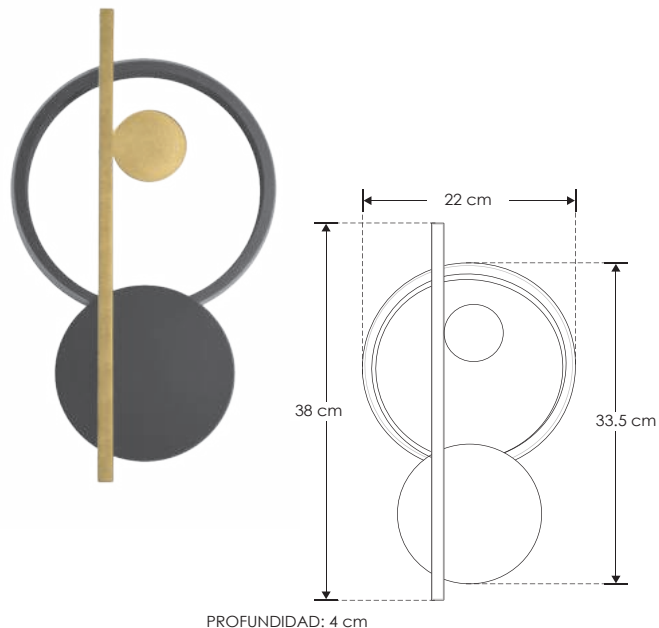

VasiLi.

ILUEUR553810WWW

[ Acabado negro  
con dorado ]

iLumileds®  
LÍNEA europea  
THE ART OF LIGHTING

PROFUNDIDAD: 4 cm

|                           |  |
|---------------------------|--|
| <b>Material</b>           | Aluminio acabado negro con dorado                        |
| <b>Lámpara</b>            | Luminario para sobreponer en muro                        |
| <b>Ángulo de apertura</b> | 360° (Efecto simétrico, salida de luz indirecta trasera) |
| <b>Color de luz</b>       | Blanco cálido  |
| <b>Alimentación</b>       | 85 - 265 V ca  |
| <b>Potencia</b>           | 10 W   |

Un destello de luz cálida que se expande con gracia, combinando el negro y dorado en una armonía luminosa

iLumileds® / [ilumileds.com.mx](http://ilumileds.com.mx)

**NOM**

IP  
20

3 000 K  
Blanco cálido

FL  
650  
lúmenes  
Blanco cálido

10  
W

3-4  
step  
MACADAM

CRI  
80