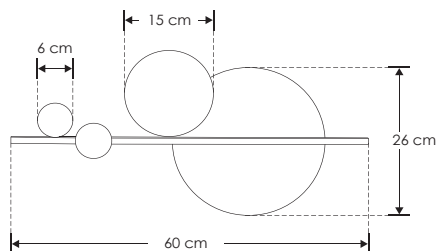

Kazimi.

ILUEUR556013WWWB

[Acabado blanco
con negro y dorado]

PROFUNDIDAD: 4 cm

iLumileds
LÍNEA europea
THE ART OF LIGHTING

Material	Aluminio acabado blanco con negro y dorado
Lámpara	Luminario para sobreponer en muro
Ángulo de apertura	360° (Efecto simétrico, salida de luz indirecta trasera)
Color de luz	Blanco cálido
Alimentación	85 - 265 V ca
Potencia	13 W