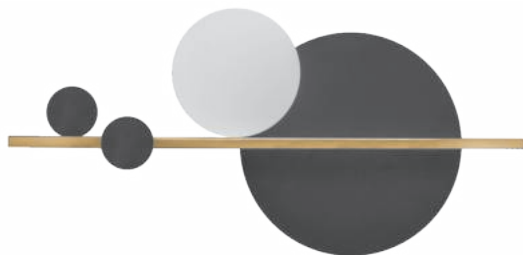

Kazimi.

ILUEUR556013WWWB

[Acabado blanco
con negro y dorado]

PROFUNDIDAD: 4 cm

iLumileds
LÍNEA europea
THE ART OF LIGHTING

Material	Aluminio acabado blanco con negro y dorado
Lámpara	Luminario para sobreponer en muro
Ángulo de apertura	360° (Efecto simétrico, salida de luz indirecta trasera)
Color de luz	Blanco cálido
Alimentación	85 - 265 V ca
Potencia	13 W

Una fusión de luz cálida y elegancia, donde el contraste de colores resalta la belleza de cada rincón

iLumileds / ilumileds.com.mx

NOM

IP
20

85-265

3 000 K
Blanco cálido

FL
845
lúmenes
Blanco cálido

13
W

360°

3-4
step
MACADAM

CRI
80