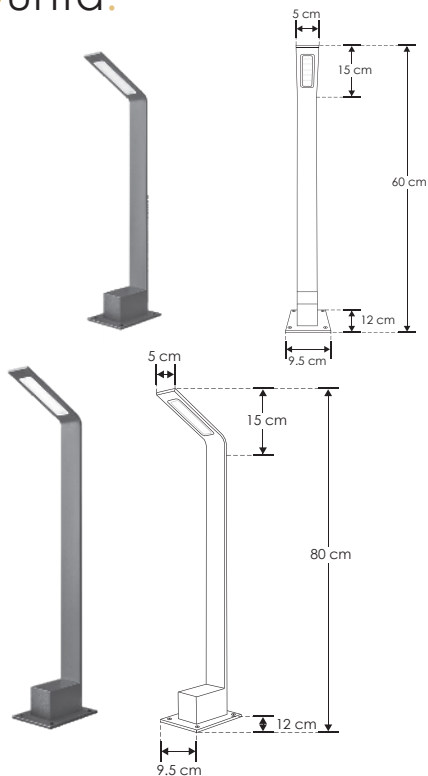

Gunta.

Faro de luz cálida que se alza con elegancia, iluminando con suavidad los caminos y creando un ambiente acogedor, protegido y lleno de distinción

 iLumileds / ilumileds.com.mx

ILUEUR6006WWG

[Acabado gris 60 cm
(Blanco cálido)]

ILUEUR8006WWG

[Acabado gris 80 cm
(Blanco cálido)]

iLumileds
LÍNEA europea
THE ART OF LIGHTING

Material	Aluminio acabado gris, acrílico difuso anti-reflejante
Lámpara	Luminario para sobreponer en piso (tipo bolardo)
Ángulo de apertura	120°
Color de luz	Blanco cálido
Alimentación	100 – 240 V ca
Potencia	6 W