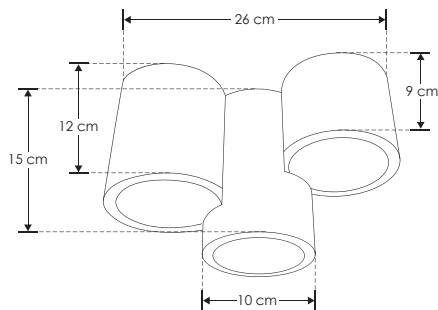

Mox.

ILUEUR6008CG

[ Concreto  
acabado gris ]

iLumileds®  
**LÍNEA** europea  
THE ART OF LIGHTING

<b>Material</b>	Concreto acabado gris
<b>Lámpara</b>	Luminario para sobreponer en techo
<b>Base</b>	Incluye 3 bases GU10 de hasta 25 W máx. cada una
<b>Ángulo de apertura</b>	120° (Puede variar dependiendo de la lámpara que se le instale)
<b>Alimentación</b>	100 - 277 V ca
<b>Potencia</b>	75 W (25 W por cada base GU10)

Tres haces de luz que se fusionan para ofrecer una iluminación elegante y versátil, que resalta cada espacio

**NOM**

IP  
20

100-277

75  
W  
máx

GU10

120°