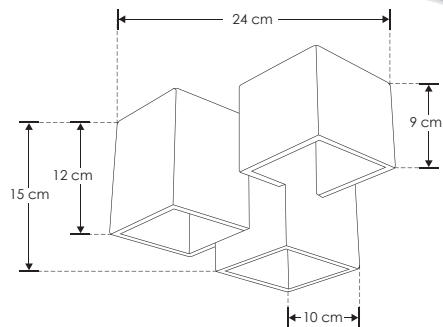

Lajos.

ILUEUR6009CG

[Concreto
acabado gris]

ILUEUR6009YW

[Yeso
acabado blanco]

ilumileds
LÍNEA europea
THE ART OF LIGHTING

Material	Concreto acabado gris / Yeso acabado blanco
Lámpara	Luminario para sobreponer en techo
Base	Incluye 3 bases GU10 de hasta 25 W máx. cada una
Ángulo de apertura	120° (Puede variar dependiendo de la lámpara que se le instale)
Alimentación	100 - 277 V ca
Potencia	75 W (25 W por cada base GU10)

Diseño sofisticado que ilumina con precisión y elegancia, transformando el espacio con su presencia discreta

NOM

IP
20

100-277

75
W
máx

GU10

120°