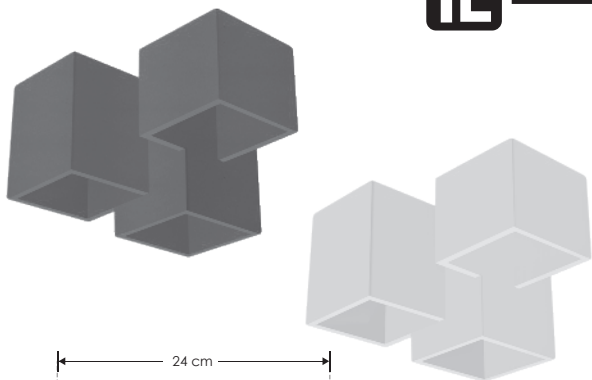

Lajos.

ILUEUR6009CG

[Concreto
acabado gris]

ILUEUR6009YW

[Yeso
acabado blanco]

ilumileds
LÍNEA europea
THE ART OF LIGHTING

Material	Concreto acabado gris / Yeso acabado blanco
Lámpara	Luminario para sobreponer en techo
Base	Incluye 3 bases GU10 de hasta 25 W máx. cada una
Ángulo de apertura	120° (Puede variar dependiendo de la lámpara que se le instale)
Alimentación	100 - 277 V ca
Potencia	75 W (25 W por cada base GU10)

Diseño sofisticado que ilumina con precisión y elegancia, transformando el espacio con su presencia discreta

NOM

IP
20

100-277

75
W
máx

GU10

120°