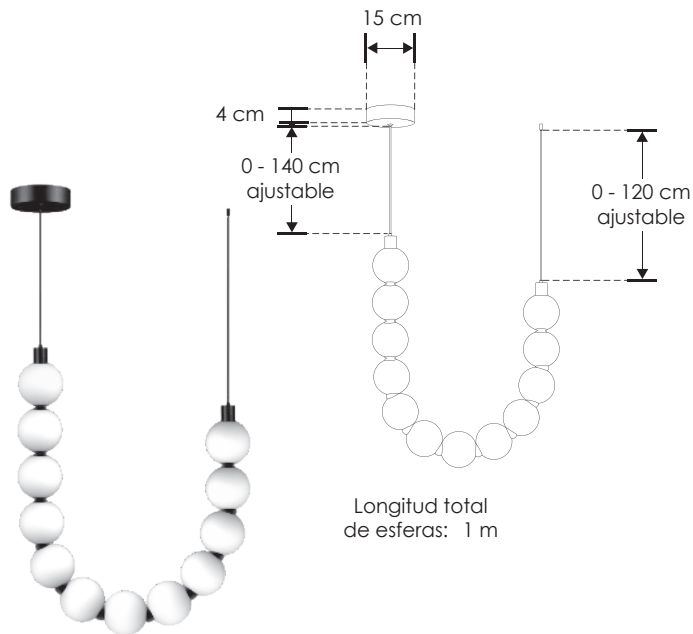

Berni.

ILUEUR6065S24WWW

[Acabado negro
(Blanco cálido)]

ilumileds®
LÍNEA europea
THE ART OF LIGHTING

Material	Aluminio acabado negro
Lámpara	Luminario para suspender en techo
Ángulo de apertura	360°
Color de luz	Blanco cálido
Alimentación	100 – 265 V ca
Potencia	24 W

Emana una luz cálida que reinterpreta el espacio con un carácter dinámico, evocando la energía transformadora del arte moderno

ilumileds® / ilumileds.com.mx

NOM

IP
20

3 000 K
Blanco cálido

FL
1 000
lúmenes
Blanco cálido

24
W

2-3
step
MACADAM

CRI
90