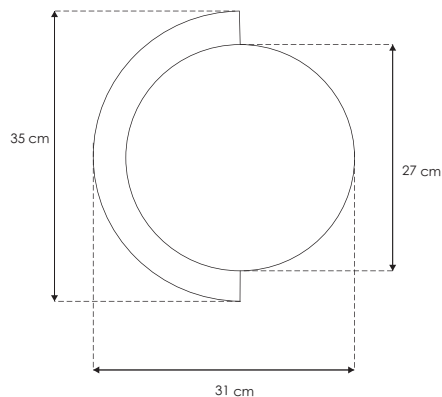

Taló.

ILUEUR609016WWW

[ Acabado negro  
(Blanco cálido) ]

ilumileds®  
**LÍNEA** europea  
THE ART OF LIGHTING

<b>Material</b>	Aluminio acabado negro
<b>Lámpara</b>	Luminario para sobreponer en muro
<b>Ángulo de apertura</b>	120° (Efecto simétrico, salida de luz indirecta trasera)
<b>Color de luz</b>	Blanco cálido
<b>Alimentación</b>	100 - 265 V ca
<b>Potencia</b>	16 W