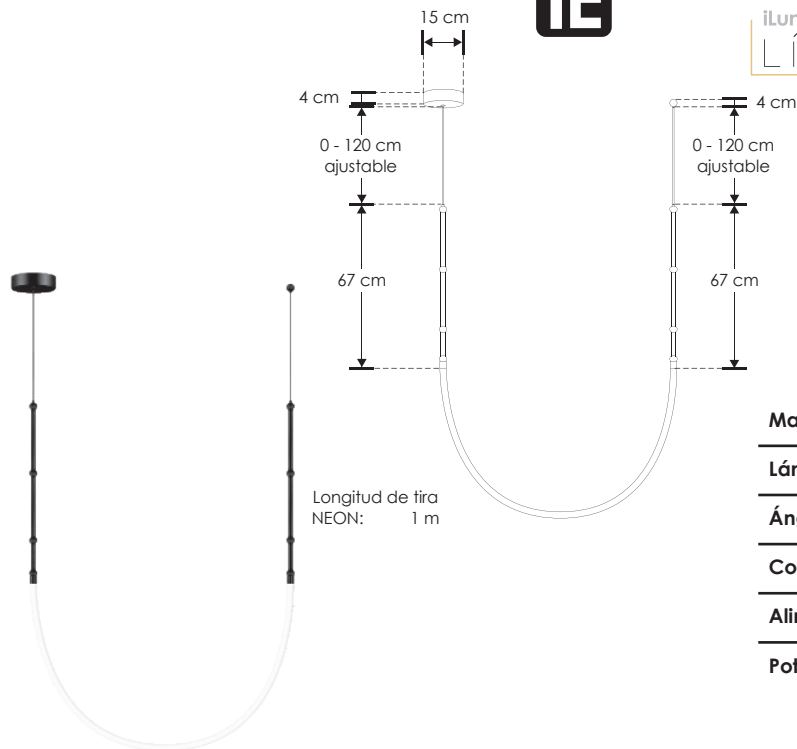

Kupka.

ILUEUR72S12WWW

[Acabado negro
(Blanco cálido)]

iLumileds®
LÍNEA europea
THE ART OF LIGHTING

Material	Aluminio acabado negro
Lámpara	Luminario para suspender en techo
Ángulo de apertura	360°
Color de luz	Blanco cálido
Alimentación	100 - 265 V ca
Potencia	12 W

Emite una luz cálida que transforma el espacio en un juego de formas y resplandores

iLumileds® / ilumileds.com.mx

NOM

IP 20

100 - 265

3 000 K
Blanco cálido

FL 500
lúmenes
Blanco cálido

12 W

360°

2-3
step
MACADAM

CRI
90