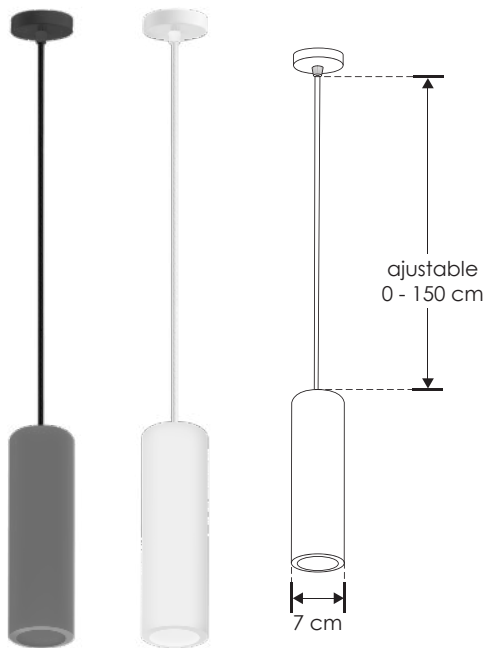

Liani.

ILUEUR7513CG

[ Concreto  
acabado gris ]

ILUEUR7513YW

[ Yeso  
acabado blanco ]

ilumileds®  
LÍNEA europea  
THE ART OF LIGHTING

|                           |   |
|---------------------------|---|
| <b>Material</b>           | Concreto acabado gris / Yeso acabado blanco |
| <b>Lámpara</b>            | Luminario para suspender en techo           |
| <b>Base</b>               | GU10  |
| <b>Ángulo de apertura</b> | 120°  |
| <b>Alimentación</b>       | 277 V ca                                    |
| <b>Potencia</b>           | 25 W máx.                                   |

**Nota:** No incluye lámpara.

Suspensión sofisticada que ofrece una luz precisa y elegante, fusionando la pureza del yeso o la fuerza del concreto

 **ilumileds®** / [ilumileds.com.mx](http://ilumileds.com.mx)