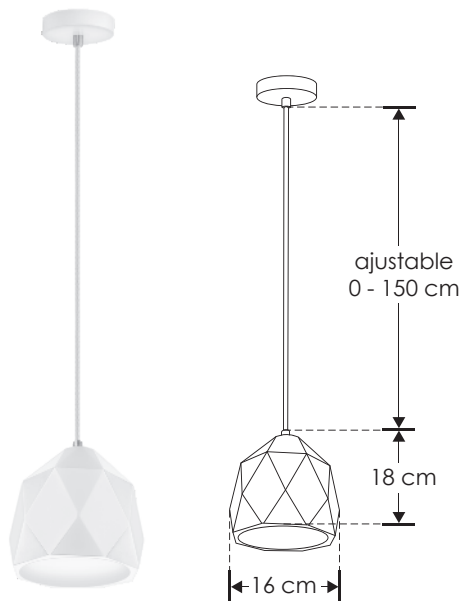

Onet Yeso.

ILUEUR7527YW

[ Yeso  
acabado blanco ]

ilumileds'  
LÍNEA europea  
THE ART OF LIGHTING

<b>Material</b>	Yeso acabado blanco
<b>Lámpara</b>	Luminario para suspender en techo
<b>Base</b>	E27
<b>Ángulo de apertura</b>	120° (Puede variar dependiendo de la lámpara que se le instale)
<b>Alimentación</b>	277 V ca
<b>Potencia</b>	25 W máx.

**Nota:** No incluye lámpara.

Luz cálida que fluye con elegancia, realizando el espacio con la suavidad y el acabado del yeso