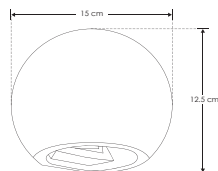

Tadao.

ILUEUR8015CG

[ Concreto  
acabado gris ]

ILUEUR8015YW

[ Yeso  
acabado blanco ]

ilumileds  
LÍNEA europea  
THE ART OF LIGHTING

<b>Material</b>	Concreto acabado gris / Yeso acabado blanco
<b>Base</b>	G9
<b>Ángulo de apertura</b>	120° (Puede variar dependiendo de la lámpara que se le instale)
<b>Alimentación</b>	277 V ca máx.
<b>Potencia</b>	15 W máx.

**Nota:** No incluye lámpara.

Luz que define el espacio con sutileza, fusionando diseño y funcionalidad con elegancia discreta

**NOM**

IP  
20

277  
máx

15  
W  
máx

120°

G9