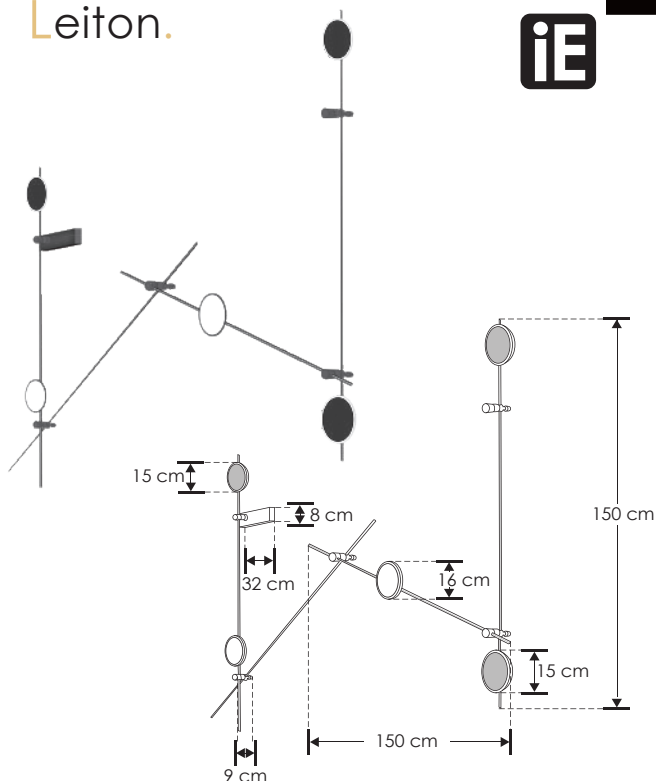

Leiton.

ILUEUR9080100WB

[Acabado negro
(Blanco cálido)]

iLumileds®
LÍNEA europea
THE ART OF LIGHTING

Como una pincelada de luz, su diseño elegante y acabado negro evoca la sofisticación victoriana, proyectando una luminosidad suave y precisa que resalta la belleza de los detalles clásicos

Material	Aluminio acabado negro
Lámpara	Luminario para sobreponer en muro
Ángulo de apertura	120° (Efecto de luz directa frontal) 360° (Efecto de luz perimetral)
Color de luz	Blanco cálido
Alimentación	110 – 130 V ca
Potencia	45 W

Nota: Atenuación compatible con sistemas 0-10V, 1-10V, PWM, potenciómetro o TRIAC.

NOM

IP 20

110-130

3 000 K
Blanco cálido

FL 2 250
lúmenes
Blanco cálido

45 W

2-3
step
MACADAM

atenuable

CRI 90

120°

360°