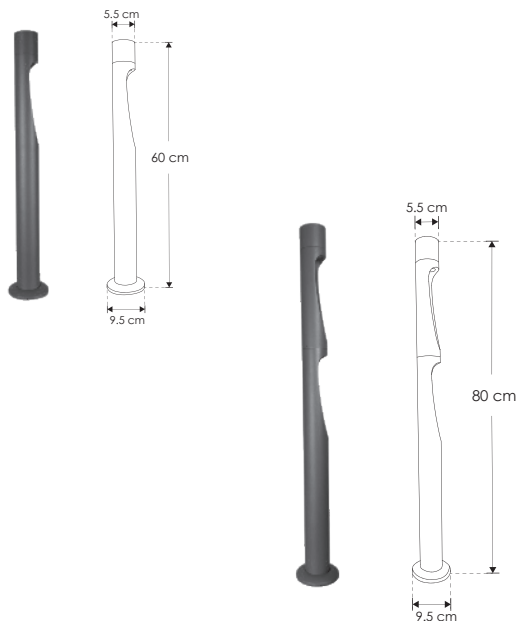

lctinos.

ILUEURC6006WWG

[Acabado gris 60 cm
(Blanco cálido)]

ILUEURC8012WWG

[Acabado gris 80 cm
(Blanco cálido)]

NUEVO

iLumileds®
LÍNEA europea
THE ART OF LIGHTING

Material	Aluminio acabado gris
Lámpara	Luminario para sobreponer en piso (tipo bolardo)
Ángulo de apertura	120°
Color de luz	Blanco cálido
Alimentación	100 – 240 V ca
Potencia	6 W / 12 W

Donde la proporción se convierte en arte.

iLumileds® / ilumileds.com.mx

NOM

IP
65

3 000 K
Blanco cálido

6
W

FL
420
lúmenes
Blanco cálido

12
W