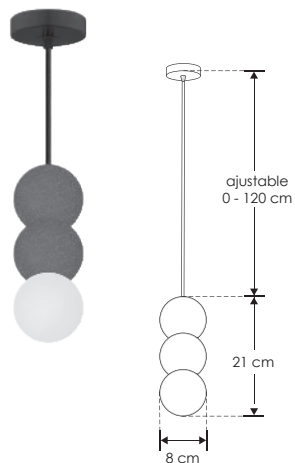

# Téo Dual.

**ILUEURESF08CMCG**

[ Concreto  
acabado gris 8 cm ]

**ILUEURESF12CMCG**

[ Concreto  
acabado gris 12 cm ]

**ILUEURESF21CMCG**

[ Concreto  
acabado gris 21 cm ]

iLumileds®  
**LÍNEA europea**  
THE ART OF LIGHTING

**Material** Concreto acabado gris / esfera de cristal

**Lámpara** Luminario para suspender en techo

**Base** G9

**Ángulo de apertura** 120° (Puede variar dependiendo de la lámpara que se le instale)

**Alimentación** 277 V ca

**Potencia** 15 W máx.

**Nota:** No incluye lámpara..

Luz sutil y moderna, combinando la solidez del concreto con la elegancia del cristal para iluminar con distinción

IP  
20

277

15  
W  
máx.

120°

G9