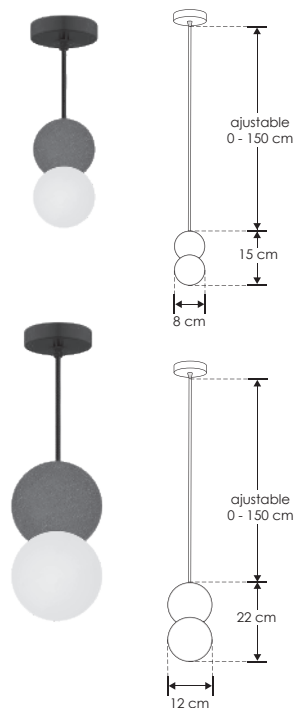

# Téo Dual.

**ILUEURESF08CMCG**

[ Concreto  
acabado gris 8 cm ]

**ILUEURESF12CMCG**

[ Concreto  
acabado gris 12 cm ]

**ILUEURESF21CMCG**

[ Concreto  
acabado gris 21 cm ]

iLumileds®  
**LÍNEA europea**  
THE ART OF LIGHTING

**Material** Concreto acabado gris / esfera de cristal

**Lámpara** Luminario para suspender en techo

**Base** G9

**Ángulo de apertura** 120° (Puede variar dependiendo de la lámpara que se le instale)

**Alimentación** 277 V ca

**Potencia** 15 W máx.

**Nota:** No incluye lámpara..

Luz sutil y moderna, combinando la solidez del concreto con la elegancia del cristal para iluminar con distinción

IP  
20

277

15  
W  
máx.

120°

G9