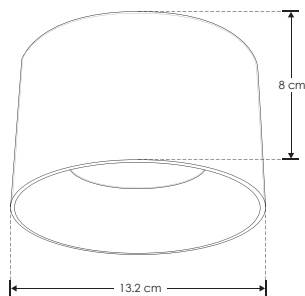

Otti.

ILUEURGX6001CG

[ Concreto  
acabado gris ]

ILUEURGX6001YW

[ Yeso  
acabado blanco ]

ilumileds  
LÍNEA europea  
THE ART OF LIGHTING

Material	Concreto acabado gris / Yeso acabado blanco
Lámpara	Luminario para sobreponer en techo
Base	GX53
Ángulo de apertura	120°
Color de luz	Blanco cálido
Alimentación	110 - 220 V ca
Potencia	5 W