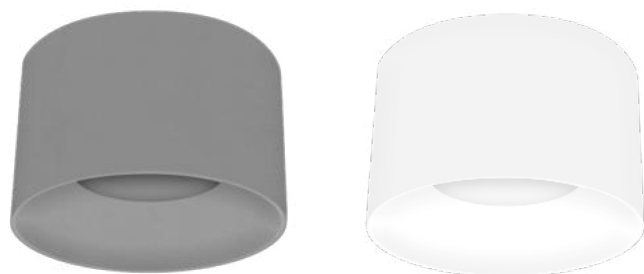

Otti.

ILUEURGX6001CG

[ Concreto  
acabado gris ]

ILUEURGX6001YW

[ Yeso  
acabado blanco ]

ilumileds  
LÍNEA europea  
THE ART OF LIGHTING

Material	Concreto acabado gris / Yeso acabado blanco
Lámpara	Luminario para sobreponer en techo
Base	GX53
Ángulo de apertura	120°
Color de luz	Blanco cálido
Alimentación	110 - 220 V ca
Potencia	5 W

**Nota:** Incluye lámpara GX53 (No se vende por separado).

Destello de luz suave y preciso que se adapta perfectamente a su entorno, combinando la calidez del yeso con la robustez del concreto.

ilumileds / [ilumileds.com.mx](http://ilumileds.com.mx)

**NOM**

IP  
20

110 - 220

3 000 K  
Blanco cálido

FL  
385  
lúmenes  
Blanco cálido

GX53

5  
W

120°