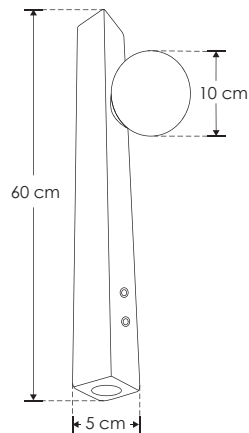

Palazzo.

ILUEURP1ESF2G9ITB

[Travertino
acabado beige]

NUEVO

ilumileds
LÍNEA europea
THE ART OF LIGHTING

Material	Travertino acabado beige con esfera de cristal difuso
Lámpara	Luminario para sobreponer en muro con dos interruptores dorados tipo botón
Base	Incluye 2 bases G9 de hasta 15 W máx. cada una, con interruptores independientes
Ángulo de apertura	360° (Puede variar dependiendo de la lámpara que se le instale)
Alimentación	85 – 277 V ca
Potencia	30 W máx.