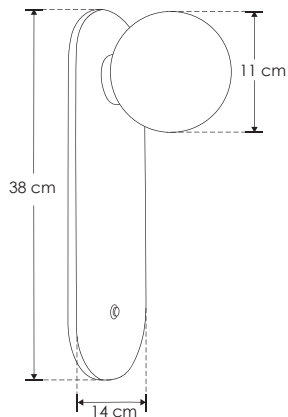

Rocca.

ILUEURP1ESFG9ITB

[Travertino
acabado beige]

NUEVO

ilumileds
LÍNEA europea
THE ART OF LIGHTING

Material	Travertino acabado beige con esfera de cristal difuso
Lámpara	Luminario para sobreponer en muro con interruptor dorado tipo botón
Base	G9
Ángulo de apertura	360° (Puede variar dependiendo de la lámpara que se le instale)
Alimentación	85 – 277 V ca
Potencia	15 W máx.

Nota: No incluye lámpara.

Fortaleza como geometría del poder.

NOM

IP
20

85 – 277

G9

15
W
máx.

360°