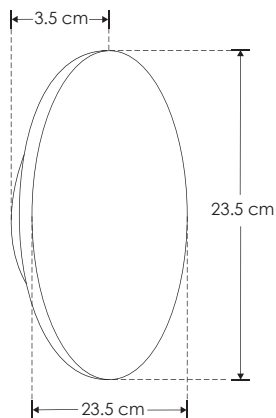

Bernini.

ILUEURP233WWWTB

[Travertino  
acabado beige]

NUEVO

iLumileds<sup>®</sup>  
LÍNEA **europa**  
THE ART OF LIGHTING

<b>Material</b>	Travertino acabado beige
<b>Lámpara</b>	Luminario para sobreponer en muro
<b>Ángulo de apertura</b>	360° (Efecto de luz indirecta perimetral)
<b>Color de luz</b>	Blanco cálido
<b>Alimentación</b>	85 – 265 V ca
<b>Potencia</b>	3 W