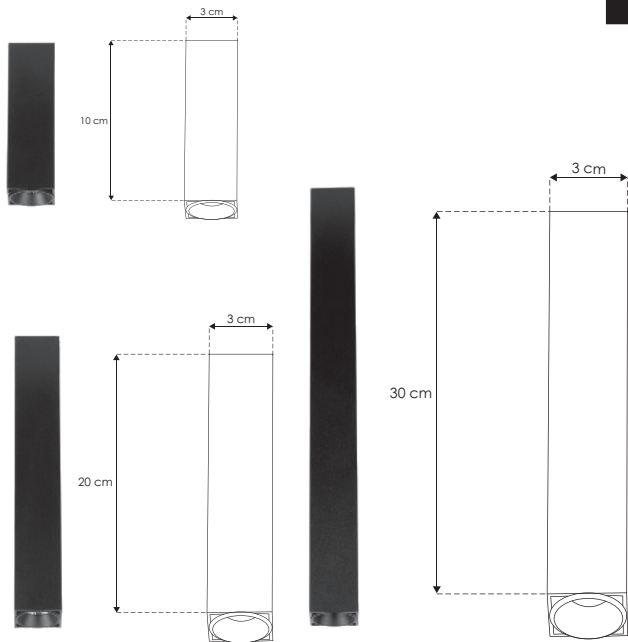

Triz.

ILUEURSC105WWWB [ 10 cm ]

ILUEURSC205WWWB [ 20 cm ]

ILUEURSC305WWWB [ 30 cm ]

iLumileds  
LÍNEA europea  
THE ART OF LIGHTING

|                           |                                    |
|---------------------------|------------------------------------|
| <b>Material</b>           | Aluminio acabado negro             |
| <b>Lámpara</b>            | Luminario para sobreponer en techo |
| <b>Ángulo de apertura</b> | 38°                                |
| <b>Color de luz</b>       | Blanco cálido                      |
| <b>Alimentación</b>       | 100 – 265 V ca                     |
| <b>Potencia</b>           | 5 W                                |

**NOM**

IP 20

100 – 265

3 000 K  
Blanco cálido

FL 350  
lúmenes  
Blanco cálido

5 W

38°

2-3 step  
MACADAM