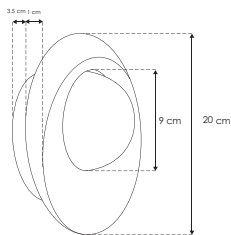

Augur.

ILUEURSF2461WWB

[Acabado negro
(Blanco cálido)]

iLumileds®
LÍNEA europea
THE ART OF LIGHTING

Material	Aluminio acabado negro
Lámpara	Luminario para sobreponer en muro
Ángulo de apertura	120°
Color de luz	Blanco cálido
Alimentación	100 - 265 V ca
Potencia	12 W