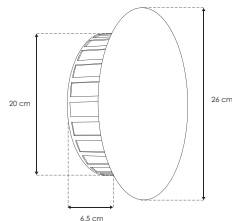

MaLer.

ILUEURSF2462WWB

[Acabado negro
(Blanco cálido)]

ilumileds®
LÍNEA Δ europea
THE ART OF LIGHTING

Material	Aluminio acabado negro
Lámpara	Luminario para sobreponer en muro
Ángulo de apertura	360° (Efecto simétrico, salidas de luz indirecta)
Color de luz	Blanco cálido
Alimentación	100 - 265 V ca
Potencia	12 W